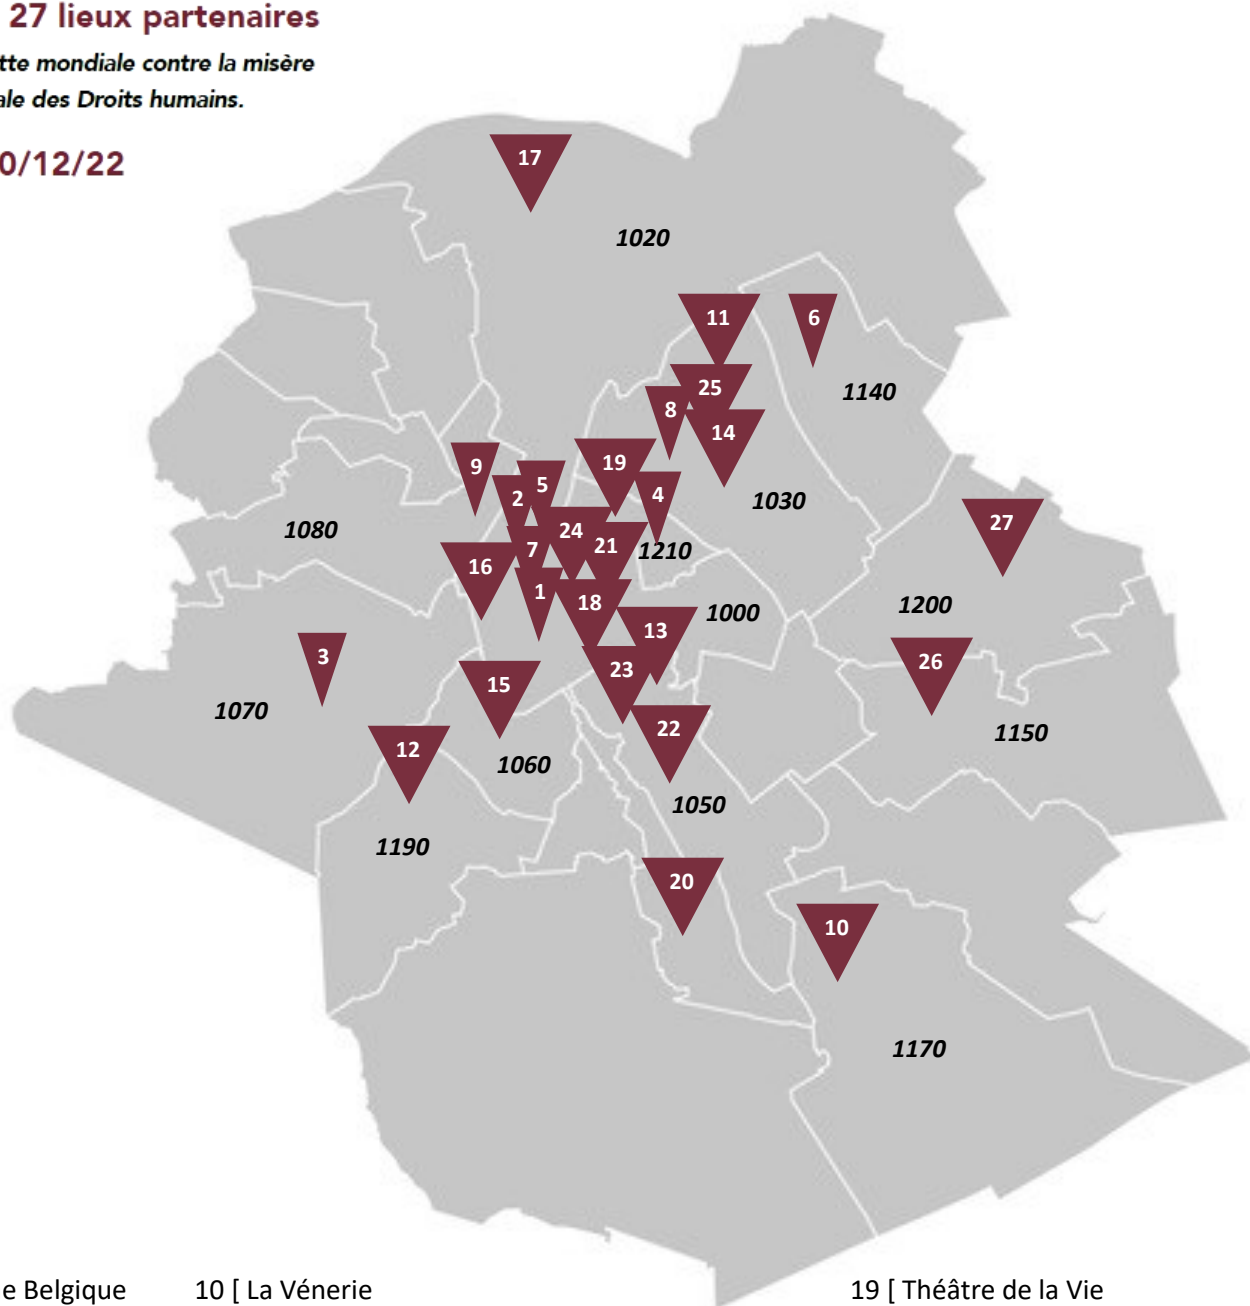

[27 portraits] L'exposition

27 portraits - 27 lieux partenaires

De la journée de lutte mondiale contre la misère
à la journée mondiale des Droits humains.

17/10/22 > 10/12/22

- | | | |
|-----------------------|---|--------------------------|
| 1 [Ancienne Belgique | 10 [La Vénerie | 19 [Théâtre de la Vie |
| 2 [Bronks | 11 [Le Bamp | 20 [Théâtre de Poche |
| 3 [Escale du Nord | 12 [Le Brass | 21 [Théâtre des Martyrs |
| 4 [Jazz Station | 13 [Le Rideau | 22 [Théâtre Marni |
| 5 [KVS | 14 [Les Halles de Schaerbeek | 23 [Théâtre Mercelis |
| 6 [L'Entrela | 15 [Maison du Livre | 24 [Théâtre National |
| 7 [La Centrale | 16 [Musée des Égouts | 25 [Théâtre Océan Nord |
| 8 [La Cocof | 17 [Musée du Design | 26 [Wittockiana |
| 9 [La Fonderie | 18 [Musées royaux des Beaux-Arts de Belgique | 27 [Wolubilis |